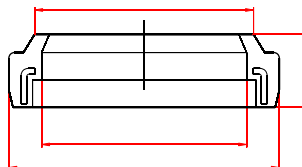

Stírací kroužky Hennlich A37

Popis	d1 x d2	Zkratka	Číslo katalogu	
stírací kr.	25 x 35 x 7,0/10,0	A37 NBR/ocel	S.K. 25x 35 x 7	128025*035A37
stírací kr.	28 x 38 x 7,0/10,0	A37 NBR/ocel	S.K. 28x 38 x 7	128028*038A37
stírací kr.	32 x 42 x 7,0/10,0	A37 NBR/ocel	S.K. 32x 42 x 7	128032*042A37
stírací kr.	36 x 46 x 7,0/10,0	A37 NBR/ocel	S.K. 36x 46 x 7	128036*046A37
stírací kr.	40 x 50 x 7,0/10,0	A37 NBR/ocel	S.K. 40x 50 x 7	128040*050A37
stírací kr.	45 x 55 x 7,0/10,0	A37 NBR/ocel	S.K. 45x 55 x 7	128045*055A37
stírací kr.	50 x 60 x 7,0/10,0	A37 NBR/ocel	S.K. 50x 60 x 7	128050*060A37
stírací kr.	56 x 66 x 7,0/10,0	A37 NBR/ocel	S.K. 56x 66 x 7	128056*066A37
stírací kr.	63 x 73 x 7,0/10,0	A37 NBR/ocel	S.K. 63x 73 x 7	128063*073A37
stírací kr.	70 x 80 x 7,0/10,0	A37 NBR/ocel	S.K. 70x 80 x 7	128070*080A37
stírací kr.	80 x 90 x 7,0/10,0	A37 NBR/ocel	S.K. 80x 90 x 7	128080*090A37
stírací kr.	90 x 100 x 7,0/10,0	A37 NBR/ocel	S.K. 90x 100 x 7	128090*100A37
stírací kr.	100 x 115 x 9,0/12,0	A37 NBR/ocel	S.K. 100x 115 x 9	128100*115A37
stírací kr.	110 x 125 x 9,0/12,0	A37 NBR/ocel	S.K. 110x 125 x 9	128110*125A37
stírací kr.	125 x 140 x 9,0/12,0	A37 NBR/ocel	S.K. 125x 140 x 9	128125*140A37
stírací kr.	140 x 155 x 9,0/12,0	A37 NBR/ocel	S.K. 140x 155 x 9	128140*155A37
stírací kr.	160 x 175 x 9,0/12,0	A37 NBR/ocel	S.K. 160x 175 x 9	128160*175A37
stírací kr.	180 x 195 x 9,0/12,0	A37 NBR/ocel	S.K. 180x 195 x 9	128180*195A37